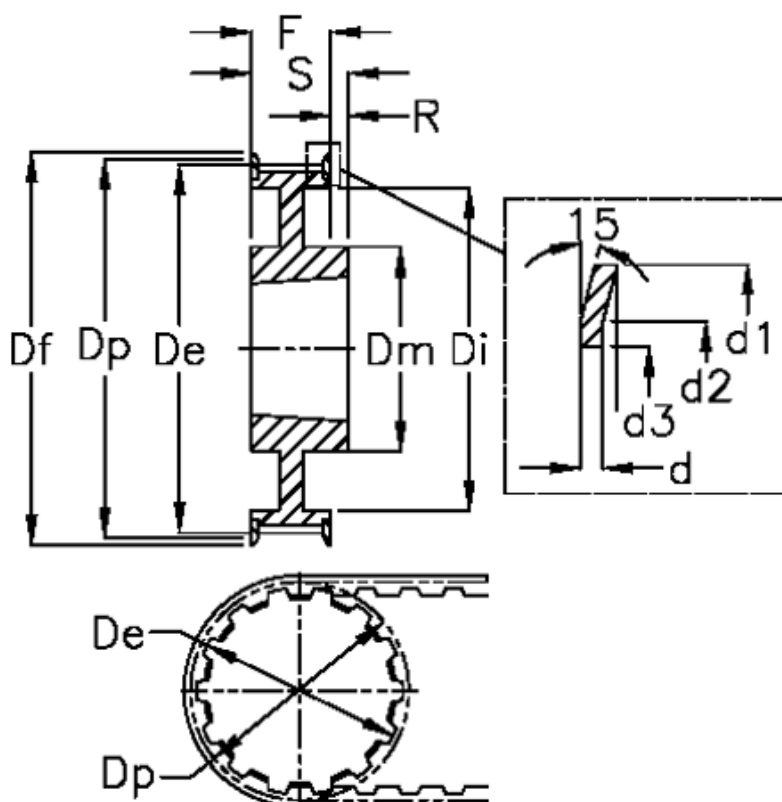

Varenummer: 604134044050
 Beskrivelse: Tandremskive for taperbøsning
 44 L 050 TL 1108

Mål

Bredde	= L 050	Di	= 110	S	= 25
d	= 1.5	Dm	= 88	Tandantal	= 44
d1	= 142	Dp	= 133.4	Vægt	= 1.8
d2	= 137	F	= 19		
d3	= 120	Flangetype	= F45		
De	= 132.64	For taperbøsning	= 1610		
Deling (tomme)	= 3/8	Max boring	= 42		
Df	= 142	R	= 3		